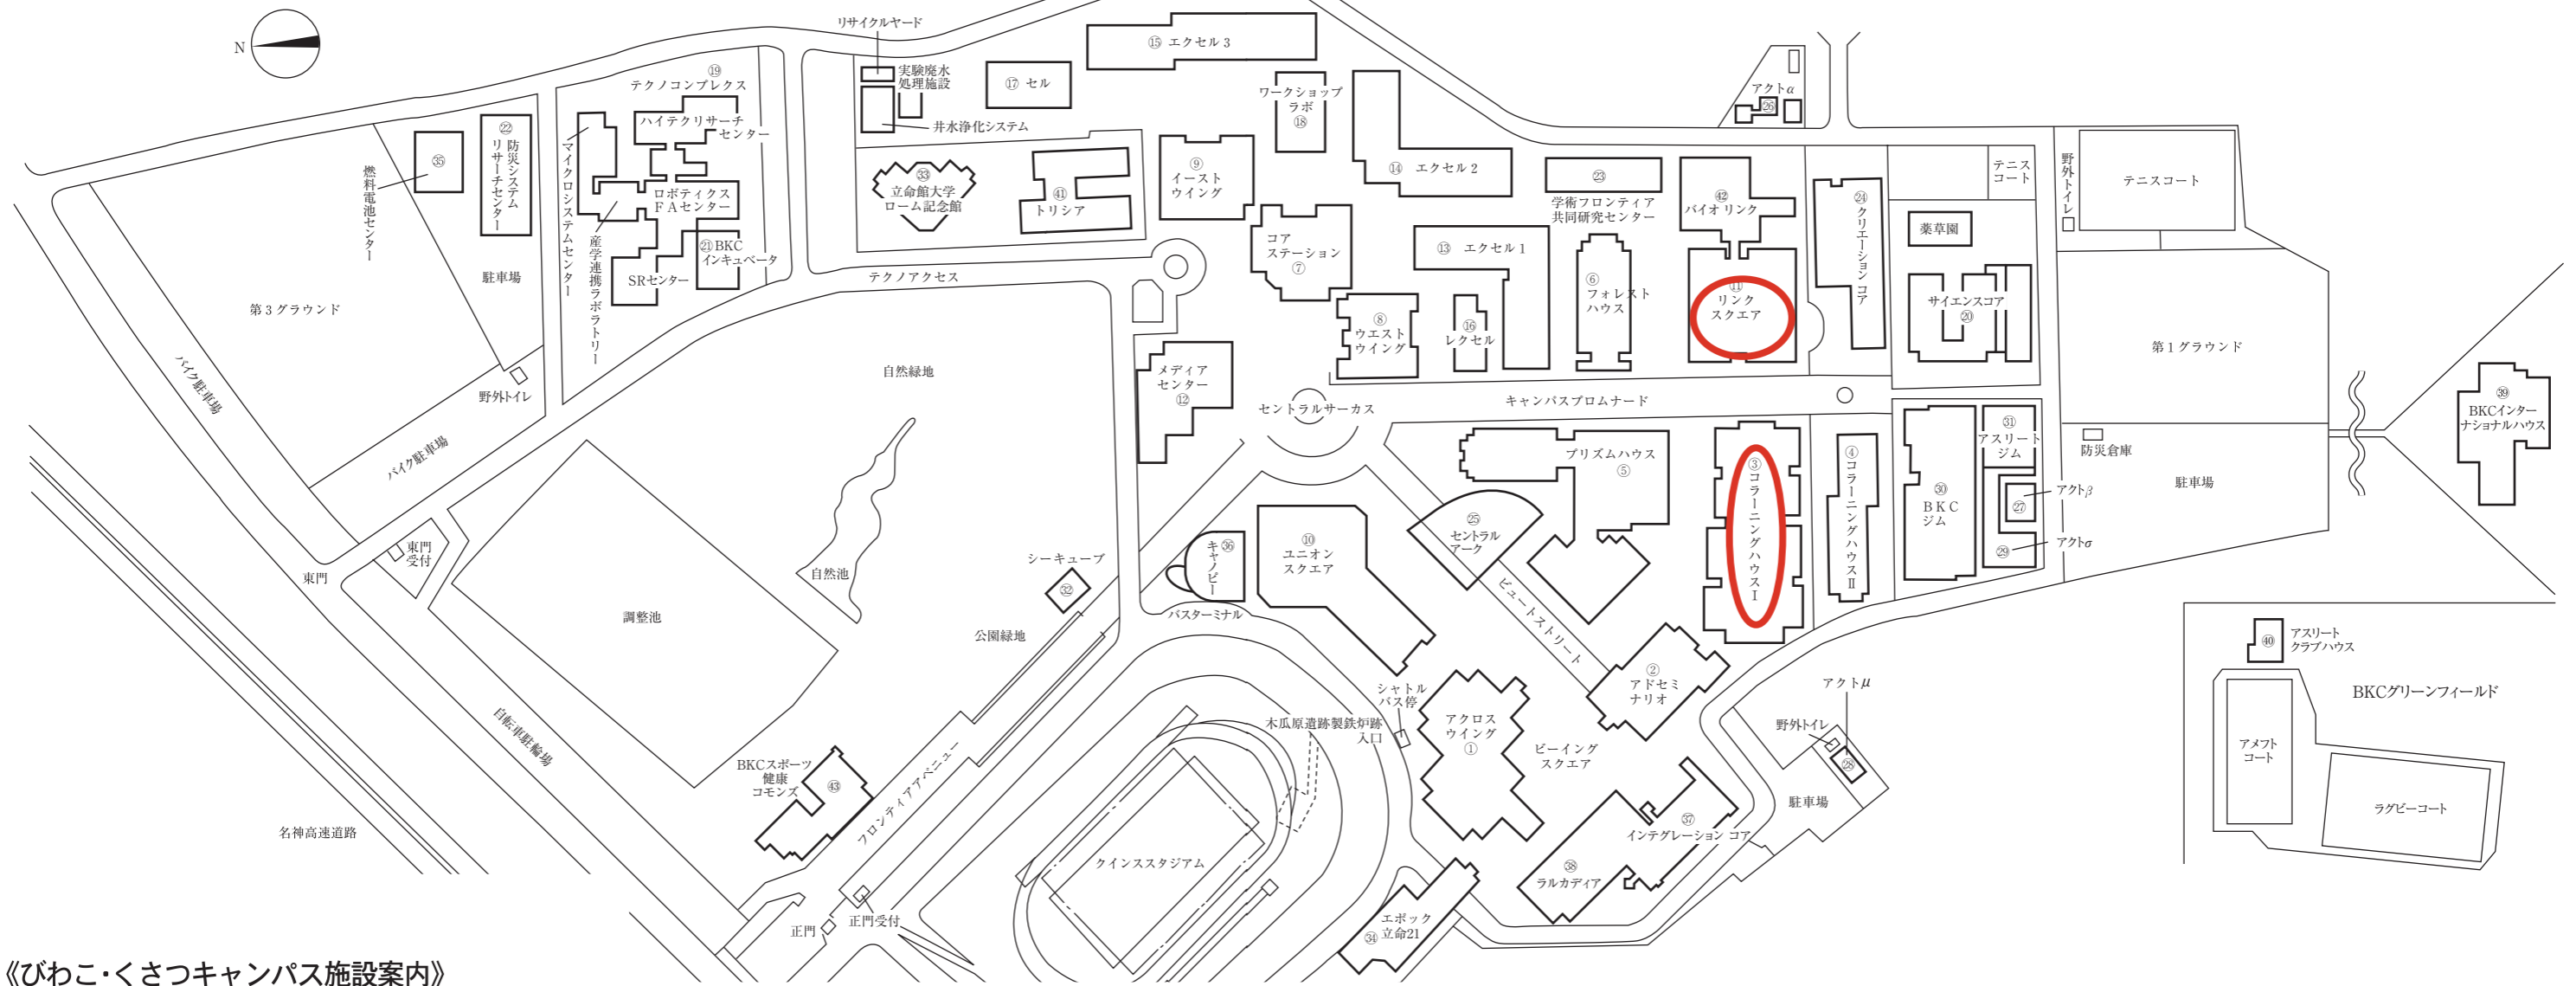

びわこ・くさつキャンパス

(2023年10月現在) ※情報理工学部・研究科は2024年4月にOICに移転予定

《びわこ・くさつキャンパス施設案内》

- ①アクロスウイング…アクロスラウンジ、情報語学演習室、メディアライブラリー(ぴあら、レファレンスコーナー、閲覧室、マルチメディアルーム、セミナールーム、図書館利用支援課、情報基盤課など)、教員研究室、BKCリサーチオフィス、テクノロジー・マネジメント研究科院生共同研究室、立命館孔子学院BKC学堂、教職教育課(BKC)、BKC教職支援センターなど
- ②アドセミナリオ…経済学部事務室、大学院課BKC、サービスラーニングセンター、共通教育課、食マネジメント学部事務室、教室など
- ③コラーニングハウスI…情報処理演習室、情報語学演習室、教室
- ④コラーニングハウスII…薬学部の研究実験室、食マネジメント学部の実習室、教室など
- ⑤プリズムハウス…ホール、教室、情報処理演習室、情報語学演習室、学びステーション(BKC教学課)、BKC教員ラウンジ、BKCキャリアオフィス、進路就職ライブラリーなど
- ⑥フォレストハウス…教室
- ⑦コアステーション…キャンパス管理室、理工学部事務室、BKC地域連携課、立命館みらい保育園、校友サロンなど
- ⑧ウエストウイング…理工学部の研究実験室、教員研究室、院生研究室、保健センターなど
- ⑨イーストウイング…研究環境管理課、理工学部の研究実験室、教員研究室、院生研究室、理工学研究所AIOLなど
- ⑩ユニオンスクエア…学生関係施設(ホールなど)、生協関連施設(食堂、コンビニなど)など
- ⑪リンクスクエア…生命科学部事務室、共同研究室、演習室など、生協関連施設(カフェテリア、生協ショップなど)
- ⑫メディアセンター…閲覧室、ぴあら、ライフサイエンスアカデミックラウンジ、マルチメディアルーム、セミナールームなど
- ⑬エクセル1…理工学部・情報理工学部の実験室など
- ⑭エクセル2…理工学部・生命科学部・薬学部の研究実験室など
- ⑮エクセル3…理工学部の研究実験室、院生研究室など
- ⑯レクセル…RI実験室など
- ⑰セル…理工学部の研究実験室など
- ⑱ワークショップラボ…機械工作室など
- ⑲テクノコンプレクス…産学連携ラボラトリー、ハイテク・リサーチセンター、SRセンター、マイクロシステムセンター、各研究センターなど
- ⑳サイエンスコア…薬学部事務室、生命科学部・薬学部の研究実験室、共同研究室、教員研究室、共同利用機器室、模擬薬局など
- ㉑立命館大学BKCインキュベータ…(独)中小企業基盤整備機構による大学連携起業家育成施設
- ㉒防災システムリサーチセンター…理工学部・情報理工学部の研究室・実験室、BKCリサーチオフィスなど
- ㉓学術フロンティア共同研究センター…理工学部・生命科学部の教員研究室・研究実験室、情報理工学部の実験室など
- ㉔クリエーションコア…情報理工学部事務室、研究実験室、教員研究室、共同研究室など
- ㉕セントラルアーク…BKC学生オフィス、障害学生支援室、学生サポートルーム、BKC国際課、言語教育企画課(BKC)、Beyond Borders Plaza(BBP)、ドリーム・クロス・ラウンジ、カフェコーナーなど
- ㉖アクトa…サークルラボなど
- ㉗アクトβ…アトリエなど
- ㉘アクトμ…音楽練習場など
- ㉙アクトσ…サークルルームなど
- ㉚BKCジム…アリーナ、トレーニングルームなど
- ㉛アスリートジム…スポーツ強化オフィス、トレーニングルームなど
- ㉜シーキューブ…ナデシコ食堂
- ㉝立命館大学ルーム記念館…大会議室、理工学部の研究室など
- ㉞エボック立命21…ホール、会議室、宿泊室 ラウンジなど
- ㉟燃料電池センター…解析室、研究室など
- ㊱キャンピョ…近江鉄道バス営業所、BKCキャンパス業務窓口など
- ㊲インテグレーションコア…スポーツ健康科学部の研究実験室、教員研究室、院生研究室、スポーツ健康科学部事務室など
- ㊳ラルカディア…教室(ゼミ、小、中)
- ㊴BKCインターナショナルハウス…国際教育寮
- ㊵アスリートクラブハウス…ジムなど
- ㊶トリシア…理工学部の研究室、デザインルーム、ティーチングcommonsなど
- ㊷バイオリンク…生命科学部の研究室など
- ㊸BKCスポーツ健康 commons…屋内・屋外プール、アリーナ、アクティブスペース、トレーニングルーム、クラブ室、リラクxスコモンズなど