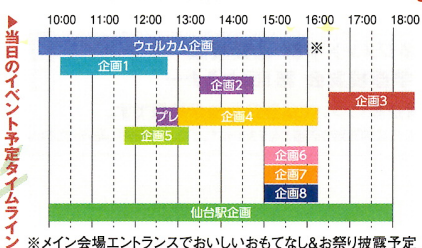

オール立命館 校友大会 2018 in 仙台

北海道 × 東北
ともに未来へ

開催日 2018年10月20日(土)
会場 仙台国際センター (メイン会場)
JR仙台駅中央改札広場 (一部企画)

The Main Events

企画1 10:15~12:45
★防災シンポジウム
1000年に1度をわがごとく～災後とともに生きる～

会場 仙台国際センター「橘」 **対象** 一般市民、全校友および同伴者
岩手・宮城・福島の校友のほか大学関係者による「防災」をテーマにしたシンポジウム。京都の料亭「京料理 木乃婦」と宮城「木の屋 石巻水産」が共同開発する防災食(缶詰)の発表・ミニセミナー・試食会を実施します。

企画2 13:30~14:45
★立命館アカデミック企画

会場 仙台国際センター「大ホール」
対象 全来場者
京都を拠点にする能楽師狂言方大蔵流の茂山千五郎家一門による狂言。演目:「附子(ぶす)」「鯛牛(かぎゅう)」の2作。

企画3 16:30~18:30
総会・懇親会～R Festival～

会場 仙台国際センター「展示棟」
対象 全校友および同伴者
全国の校友が集まる大懇親パーティー。北海道・東北のお祭りや選り抜かれたおいしい食材、お酒、お米が盛りだくさん!

別会場企画 10:00~18:00
★仙台駅企画
立命館の最新の研究成果に触れる企画や立命館発祥の地「京都」に縁のある物産展を開催します。

★一般市民参加型企画
※上記企画は6月末時点のものです。今後、企画名称・内容・時間等が変更となる可能性がございます。
参加費 ●40代以上の校友および同伴者…6,000円
●20～30代の校友および同伴者…3,000円
●小学生以下…無料
毎年、ご家族と一緒に参加される方がたくさんおられます。この機会にぜひご参加ください!

託児室を開設します

翌日企画 オプションツアー

10/21(日)帰りツアー(宮城県、福島県、山形県)〈株JTB運営〉を開催いたします。詳しくは校友大会特設WEBサイトをご覧ください。

企画4 12:30~16:15 (アカデミック企画/プレ企画 12:30~13:00)
★R Future Cafe
当日参加可
定員 なし
会場 仙台国際センター「桜」・「cafeリーフ」 **対象** 全来場者(入退場自由)
狂言装束着付け体験の実演(アカデミック企画のプレ企画)、社の都駅伝応援企画、社交ダンスショーなどを行います。北海道・東北のご当地銘菓を振る舞う予定です。(なくなり次第終了)