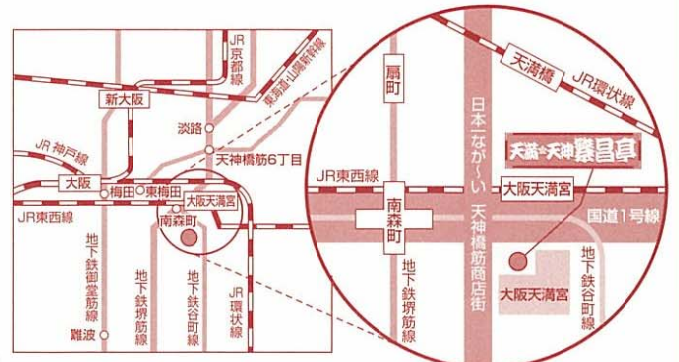

あかき血潮 胸に満ちて...

第十回

立命寄席

桂 塩鯛

楽亭

桂 小春團治

と き 平成28年 5月21日(土) 6:30開演(6:00開場)

場 所 天満天神繁昌亭

出 演 桂 塩鯛(2席) 桂 小春團治(2席)

桂 米輝

料 金 前売 2,500円

〈Pコード:597-700〉電子チケットぴあ:0570-02-9999
(チケットぴあ・セブンイレブン・サークルK・
サンクス・天満天神繁昌亭)

当日 3,000円

問い合わせ 立命寄席事務局 072-624-5335

後 援 立命館大学校友会

天満天神繁昌亭へは ☎06-6352-4874

◎地下鉄谷町線・堺筋線「南森町駅」4-B 出口から徒歩3分、JR 東西線「大阪天満宮駅」4-B 出口から徒歩3分 ◎地下鉄堺筋線「扇町駅」4番出口から徒歩10分 ◎JR「天満駅」から徒歩10分(自動車・自転車でのご来場はお控えください)