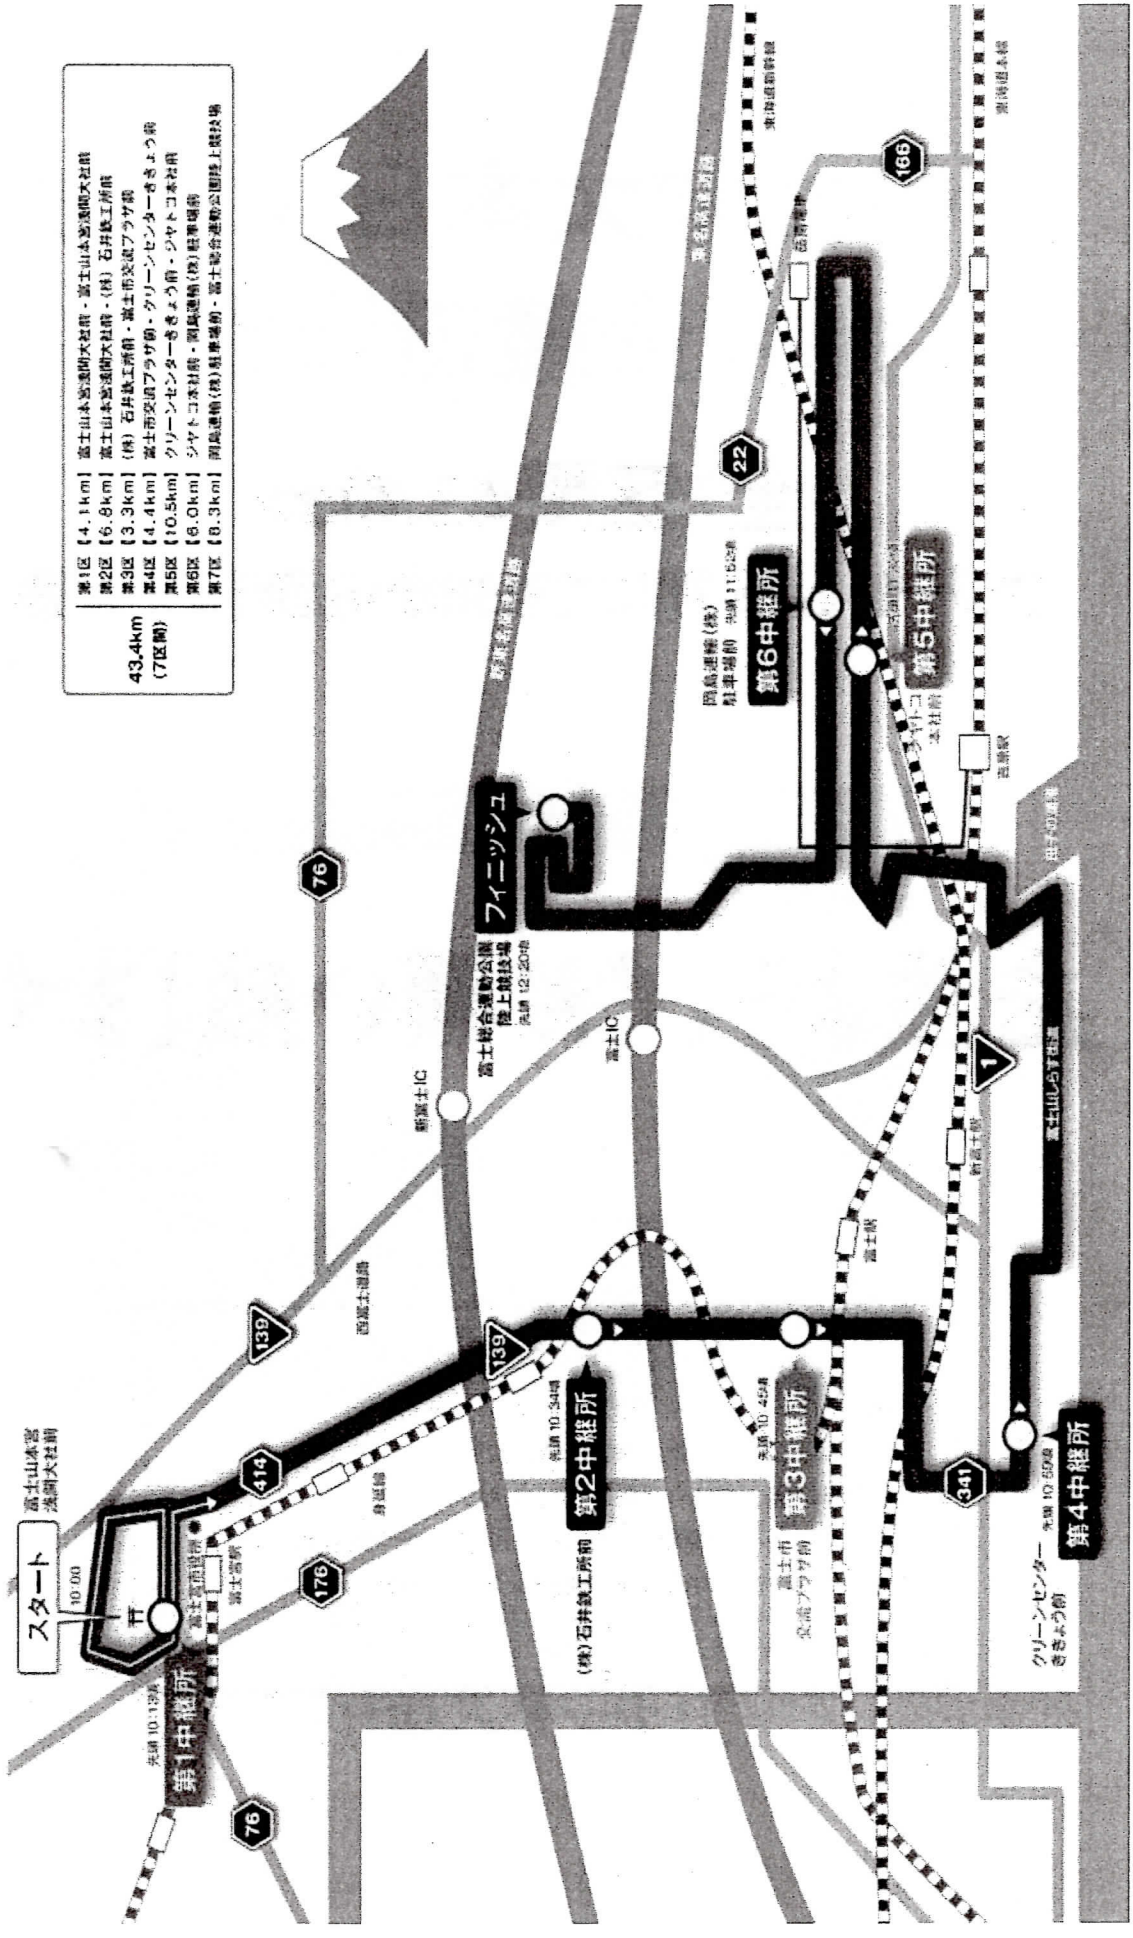

第1区 [4.1km] 富士山本宮浅間大社前 - 富士山本宮浅間大社前
第2区 [6.9km] 富士山本宮浅間大社前 - (株)石井鉄工所前
第3区 [3.3km] (株)石井鉄工所前 - 富士市交流プラザ前
第4区 [4.4km] 富士市交流プラザ前 - クリーンセンターききょう前
第5区 [10.5km] クリーンセンターききょう前 - ショートコ本社前
第6区 [6.0km] ショートコ本社前 - 岡島運輸(株)駐車場前
第7区 [8.3km] 岡島運輸(株)駐車場前 - 富士総合運動公園陸上競技場
43.4km
(7区間)

スタート
10:00

第1中継所
10:13:00

第2中継所
10:34:00
(株)石井鉄工所前

第3中継所
10:45:00
富士市 交流プラザ前

第4中継所
10:57:00
クリーンセンター ぎきょう前

第5中継所
11:08:00
岡島運輸(株) 本社前

第6中継所
11:16:00
岡島運輸(株) 駐車場前

フィニッシュ
12:20:00
富士総合運動公園 陸上競技場