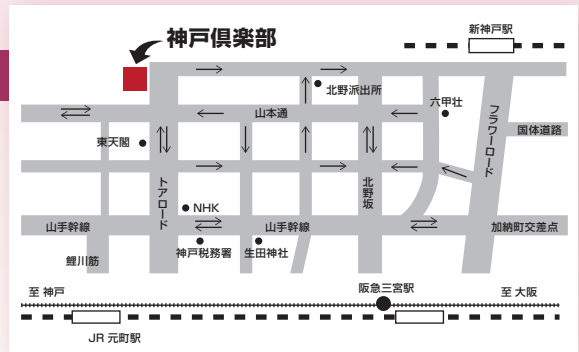

### ◆ 会 場

神戸外国倶楽部 神戸市中央区北野町4-15-1

#### ● アクセス

徒歩: JR元町駅より15分

バス: 「三宮駅前」バス停から市営バス⑦系統「神戸駅前行き」にて「山本通3丁目」下車 徒歩3分