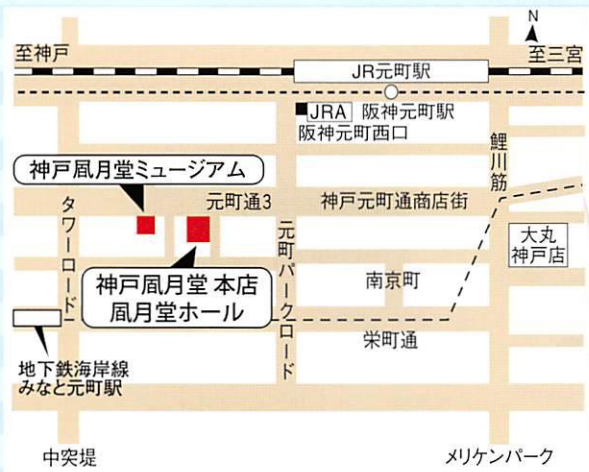

景品つきゲームも
企画しています!

申込方法

Webサイトの場合

「立命館大学 兵庫県校友会」webサイト内
申込フォームよりお申し込みください。

<http://alumni.ritsumeijp/hyogo/>

Web・はがき申込ともに

申込
締切

7月26日(水) 必着

はがきの場合

件名に「新人歓迎会&異業種交流会申し込み」と記入頂き、

①氏名、②卒業年、③学部、④住所、⑤所属支部、⑥職業(⑤⑥は任意)
を書き添えて、下記宛先にお送りください。

〒661-8520

尼崎市南塚口町 7-29-1 園田学園女子大学気付
立命館大学兵庫県校友会 寺田宛

※お送り頂いた個人情報は校友会活動にのみ使用し、第三者には譲渡いたしません。
※当日配布の参加者名簿には氏名、卒業年、学部、住所(区、市まで)を記載します。