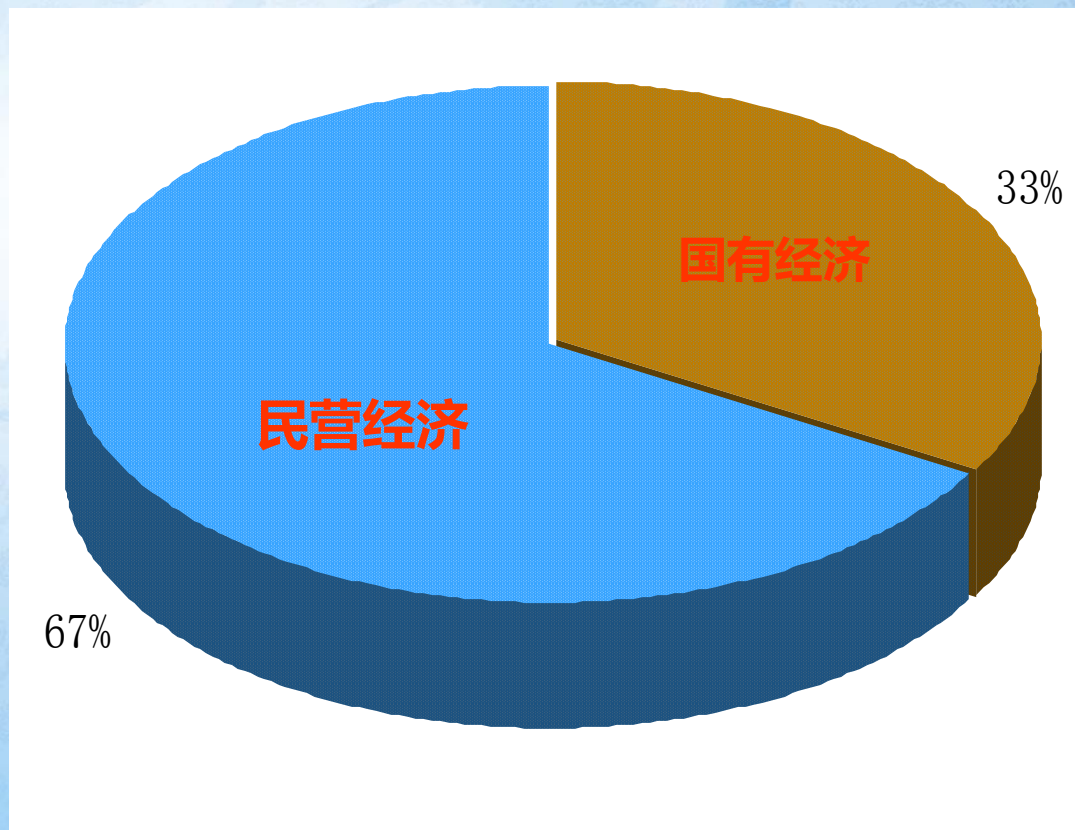

常州机场
Changzhou Airport

龙城英才计划

龙城英才计划

- ◆ 全市上市企业**36家**
- ◆ 全市**规模以上工业企业4046家**
- ◆ 产值超亿元企业近**1500家**
- ◆ 产值超10亿元企业**126家**
- ◆ 产值超100亿元企业**31家**
- ◆ 产值超1000亿元企业**1家**

龙城英才计划

59家世界500强
公司在常投资兴业

龙城英才计划

轨道交通