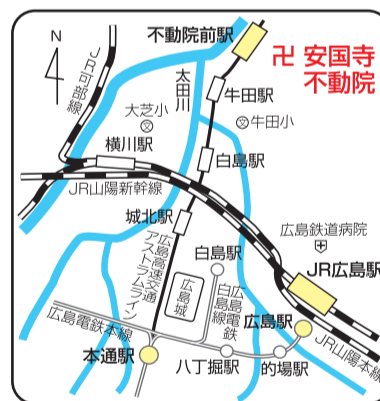

第54回 立命館大学茶道研究部
第1回 立命館アジア太平洋大学APU茶道部

夏季広島茶会

合同開催

- ・日時 2009年8月23日(日)
午前9時30分～午後4時
受付 午前9時～午後3時
- ・場所 真言宗 別格本山 安国寺 不動院
- ・席料 1,000円
- ・席 薄茶二席
- ・主催 立命館大学茶道研究部
立命館アジア太平洋大学 APU 茶道部

- ・交通 ※ JR「広島駅」から路面電車「本通駅」
～アストラムライン「不動院前駅」下車すぐ
- ※ JR「広島駅」南口Bホーム7番又は8番のりばからバス高陽方面行
「不動院」下車すぐ